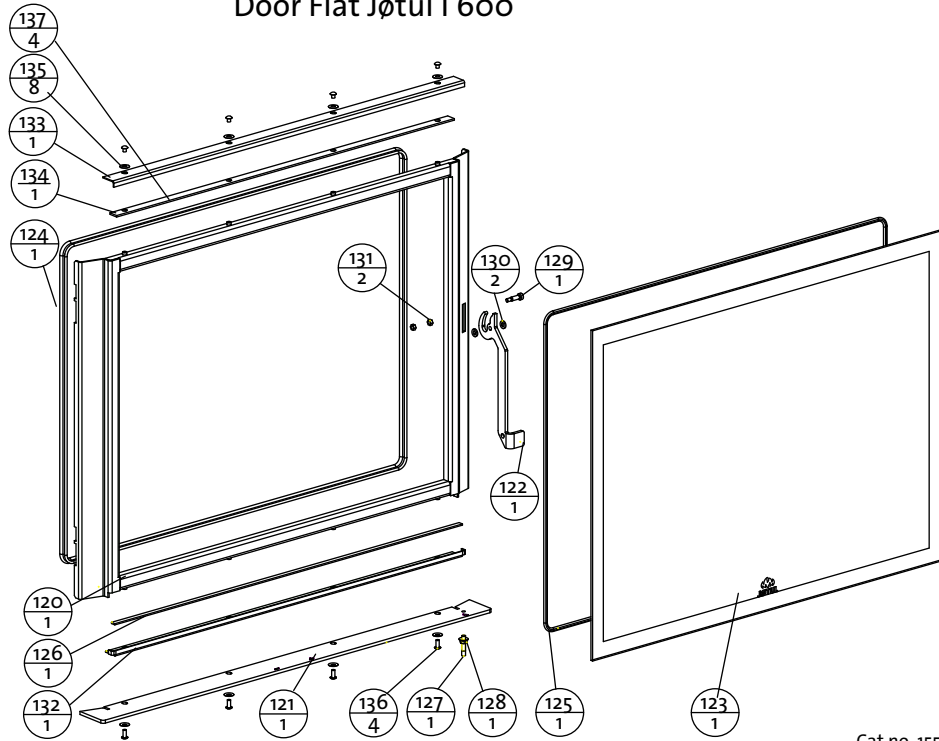

Door Flat Jøtul I 600

Cat.no. 155945

Door Prismatic Jøtul I 600

Cat.no. 155968

Door Panorama Jøtul I 600

Cat.no.155969

Part list Jøtul I 600 Door

(page 2)