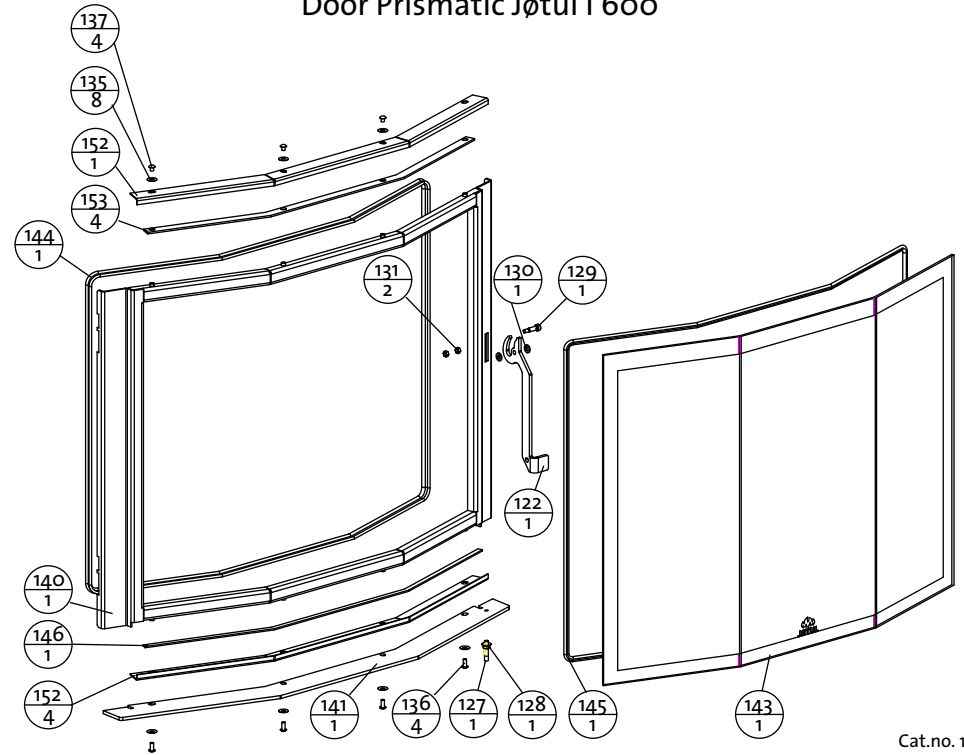

Door Flat Jøtul I 600

Cat.no. 155945

Door Prismatic Jøtul I 600

Cat.no. 155968

Door Panorama Jøtul I 600

Cat.no.155969

Part list Jøtul I 600 Door

(page 2)