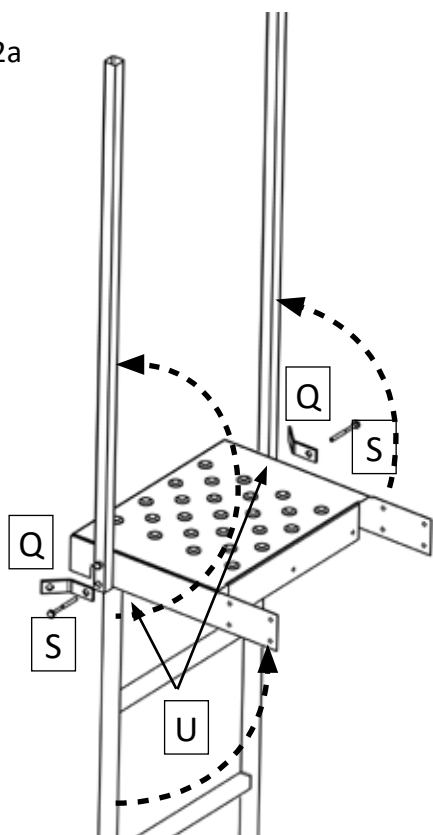

INSTRUKCJA MONTAŻU DRABINY I ŁAWY KOMINIARSKIEJ

Drabina 471200 składa się z:

Zestaw śrub

2x 2x

①

INSTRUKCJA MONTAŻU DRABINY I ŁAWY KOMINIARSKIEJ

2

2a

2b

2c

6

7

Wymagane mocne mocowanie do dachu.

8

8a

8b

Dobrze mieć

8,5 mm

8 mm

13 mm

INSTRUKCJA MONTAŻU DRABINY I ŁAWY KOMINIARSKIEJ

Wspornik do komina okrągłego

INSTRUKCJA MONTAŻU DRABINY I ŁAWY KOMINIARSKIEJ

Drabina 471300 składa się z:

2x 2x
O P

Zestaw śrub

①

INSTRUKCJA MONTAŻU DRABINY I ŁAWY KOMINIARSKIEJ

②

2a

2b

2c