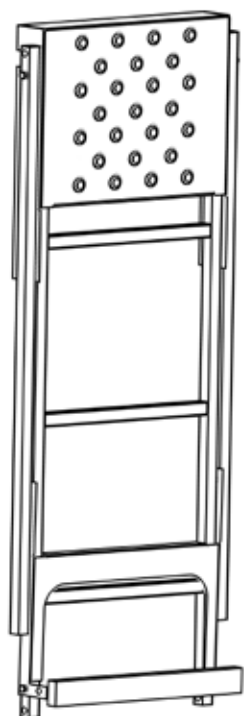

INSTRUKCJA MONTAŻU DRABINY I ŁAWY KOMINIARSKIEJ

Drabina 471200 składa się z:

Zestaw śrub

2x 2x

①

INSTRUKCJA MONTAŻU DRABINY I ŁAWY KOMINIARSKIEJ

2

2a

2b

2c

6

7

Wymagane mocne mocowanie do dachu.

8

8a

8b

Dobrze mieć

8,5 mm

8 mm

13 mm

INSTRUKCJA MONTAŻU DRABINY I ŁAWY KOMINIARSKIEJ

Wspornik do komina okrągłego

INSTRUKCJA MONTAŻU DRABINY I ŁAWY KOMINIARSKIEJ

Drabina 471300 składa się z: