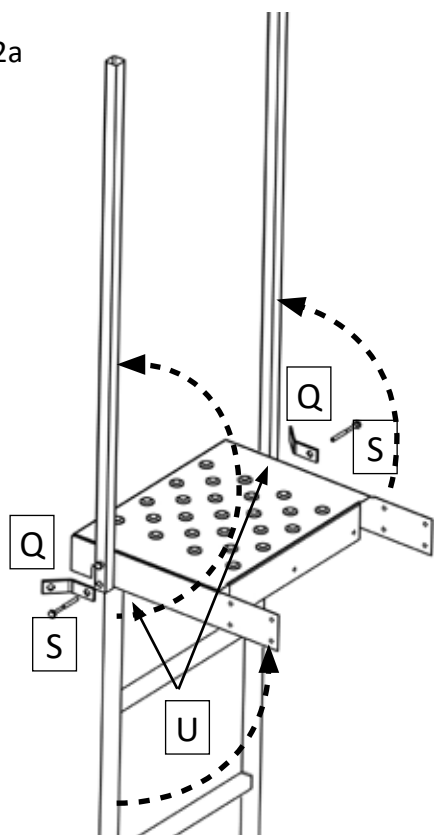

INSTRUKCJA MONTAŻU DRABINY I ŁAWY KOMINIARSKIEJ

Drabina 471200 składa się z:

Zestaw śrub

2x 2x

①

INSTRUKCJA MONTAŻU DRABINY I ŁAWY KOMINIARSKIEJ

2

2a

Dobrze mieć

8,5 mm

8 mm

13 mm

INSTRUKCJA MONTAŻU DRABINY I ŁAWY KOMINIARSKIEJ

Wspornik do komina okrągłego

INSTRUKCJA MONTAŻU DRABINY I ŁAWY KOMINIARSKIEJ

Drabina 471300 składa się z:

2x 2x
O P

Zestaw śrub

①

INSTRUKCJA MONTAŻU DRABINY I ŁAWY KOMINIARSKIEJ

②

2a

2b

2c