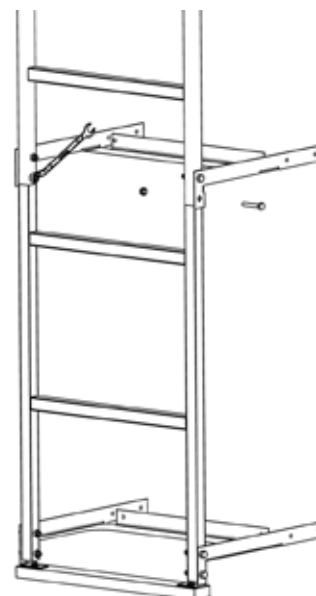

INSTRUKCJA MONTAŻU DRABINY I ŁAWY KOMINIARSKIEJ

Drabina 471200 składa się z:

Zestaw śrub

2x 2x

①

INSTRUKCJA MONTAŻU DRABINY I ŁAWY KOMINIARSKIEJ

2

2a

2x 2x
O P

Zestaw śrub

①

INSTRUKCJA MONTAŻU DRABINY I ŁAWY KOMINIARSKIEJ

②

2a

2b

2c

③

3a

3b

3c

INSTRUKCJA MONTAŻU DRABINY I ŁAWY KOMINIARSKIEJ

④

4a

4b

4c

4d

⑤

5a

5b

INSTRUKCJA MONTAŻU DRABINY I ŁAWY KOMINIARSKIEJ

Wymagane mocne mocowanie do dachu.

Dobrze mieć