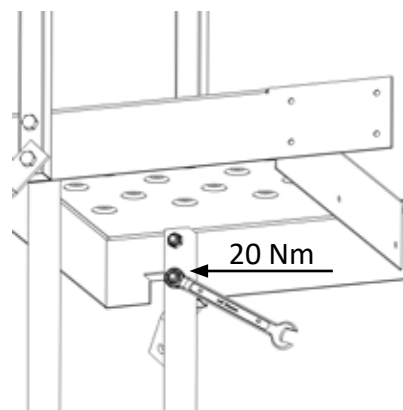

Dobrze mieć

8,5 mm

8 mm

13 mm

INSTRUKCJA MONTAŻU DRABINY I ŁAWY KOMINIARSKIEJ

Wspornik do komina okrągłego

INSTRUKCJA MONTAŻU DRABINY I ŁAWY KOMINIARSKIEJ

Drabina 471300 składa się z:

2x 2x
O P

Zestaw śrub

①

INSTRUKCJA MONTAŻU DRABINY I ŁAWY KOMINIARSKIEJ

②

2a

2b

2c