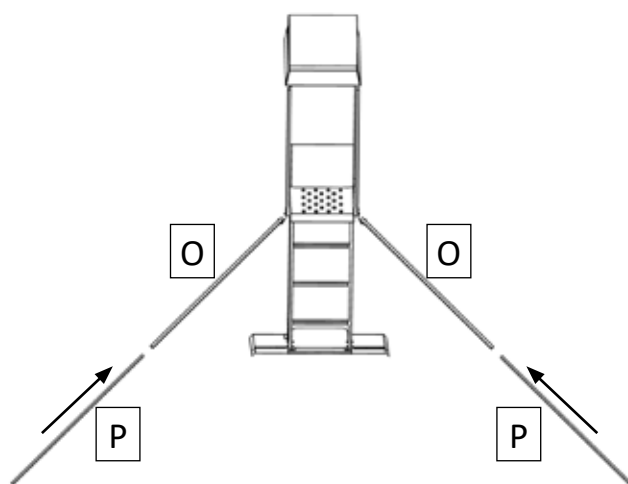

INSTRUKCJA MONTAŻU DRABINY I ŁAWY KOMINIARSKIEJ

Drabina 471200 składa się z:

Zestaw śrub

2x 2x

①

INSTRUKCJA MONTAŻU DRABINY I ŁAWY KOMINIARSKIEJ

2

2a

4c

4d

⑤

5a

5b

INSTRUKCJA MONTAŻU DRABINY I ŁAWY KOMINIARSKIEJ

Wymagane mocne mocowanie do dachu.

Dobrze mieć