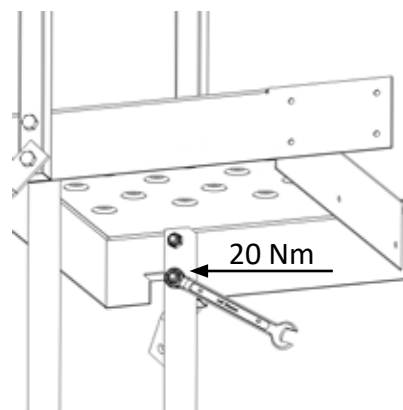

INSTRUKCJA MONTAŻU DRABINY I ŁAWY KOMINIARSKIEJ

Drabina 471200 składa się z:

Zestaw śrub

2x 2x

①

INSTRUKCJA MONTAŻU DRABINY I ŁAWY KOMINIARSKIEJ

2

2a

2b

2c

6

7

Wymagane mocne mocowanie do dachu.

8

8a

8b