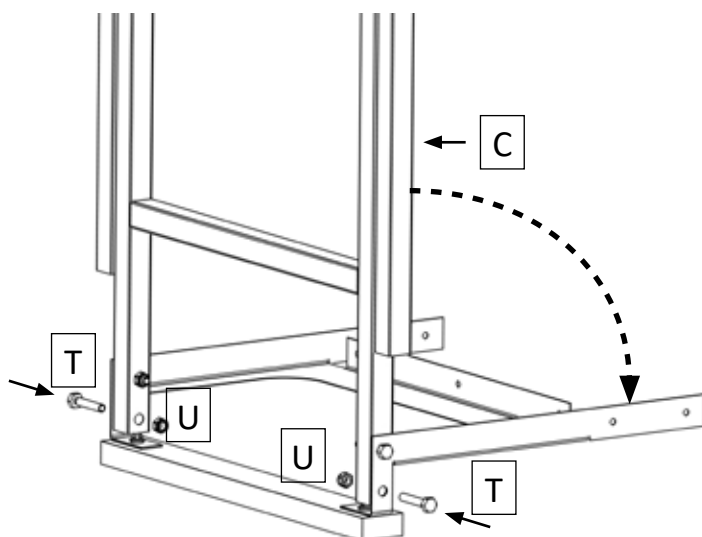

INSTRUKCJA MONTAŻU DRABINY I ŁAWY KOMINIARSKIEJ

Drabina 471200 składa się z:

Zestaw śrub

2x 2x

①

INSTRUKCJA MONTAŻU DRABINY I ŁAWY KOMINIARSKIEJ

2

2a

2b

2c

6

7

Wymagane mocne mocowanie do dachu.

8

8a

8b

Dobrze mieć

8,5 mm

8 mm

13 mm

INSTRUKCJA MONTAŻU DRABINY I ŁAWY KOMINIARSKIEJ

Wspornik do komina okrągłego

INSTRUKCJA MONTAŻU DRABINY I ŁAWY KOMINIARSKIEJ

Drabina 471300 składa się z:

2x 2x
O P

Zestaw śrub

①

INSTRUKCJA MONTAŻU DRABINY I ŁAWY KOMINIARSKIEJ

②

2a

2b

2c