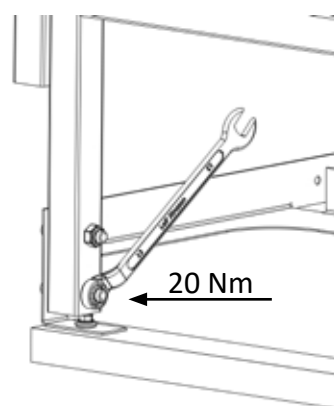

INSTRUKCJA MONTAŻU DRABINY I ŁAWY KOMINIARSKIEJ

Drabina 471300 składa się z:

2x 2x
O P

Zestaw śrub

①