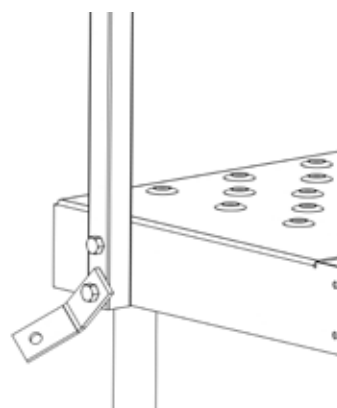

INSTRUKCJA MONTAŻU DRABINY I ŁAWY KOMINIARSKIEJ

Drabina 471200 składa się z:

Zestaw śrub

2x 2x

①

INSTRUKCJA MONTAŻU DRABINY I ŁAWY KOMINIARSKIEJ

2

2a

2b

2c

6

7

Wymagane mocne mocowanie do dachu.

8

8a

8b

Dobrze mieć

8,5 mm

8 mm

13 mm

INSTRUKCJA MONTAŻU DRABINY I ŁAWY KOMINIARSKIEJ

Wspornik do komina okrągłego

INSTRUKCJA MONTAŻU DRABINY I ŁAWY KOMINIARSKIEJ

Drabina 471300 składa się z: