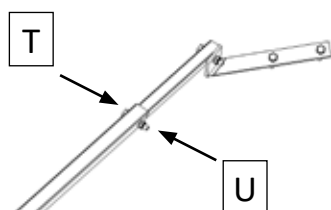

INSTRUKCJA MONTAŻU DRABINY I ŁAWY KOMINIARSKIEJ

Drabina 471200 składa się z:

Zestaw śrub

2x 2x

①

INSTRUKCJA MONTAŻU DRABINY I ŁAWY KOMINIARSKIEJ

2

2a

2b

2c

6

7

Wymagane mocne mocowanie do dachu.

8

8a

8b

Dobrze mieć

8,5 mm

8 mm

13 mm

INSTRUKCJA MONTAŻU DRABINY I ŁAWY KOMINIARSKIEJ

Wspornik do komina okrągłego

INSTRUKCJA MONTAŻU DRABINY I ŁAWY KOMINIARSKIEJ

Drabina 471300 składa się z: