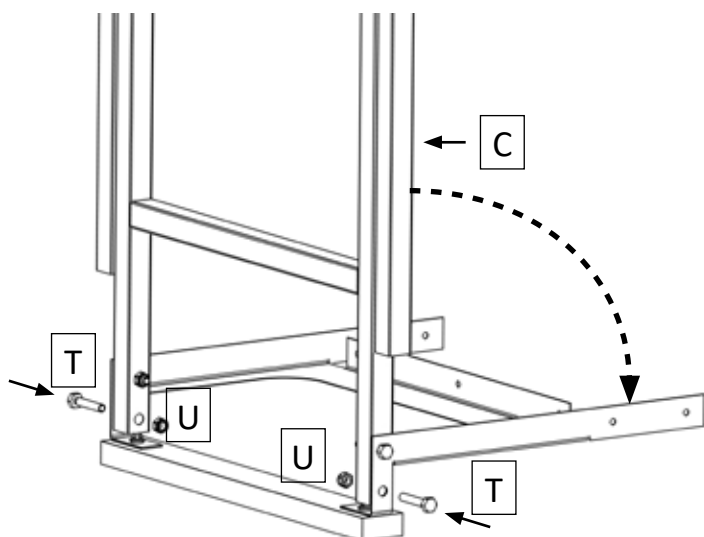

INSTRUKCJA MONTAŻU DRABINY I ŁAWY KOMINIARSKIEJ

Drabina 471200 składa się z:

Zestaw śrub

2x 2x

①

INSTRUKCJA MONTAŻU DRABINY I ŁAWY KOMINIARSKIEJ

2

2a

2b

2c

6

7

Wymagane mocne mocowanie do dachu.

8

8a

8b