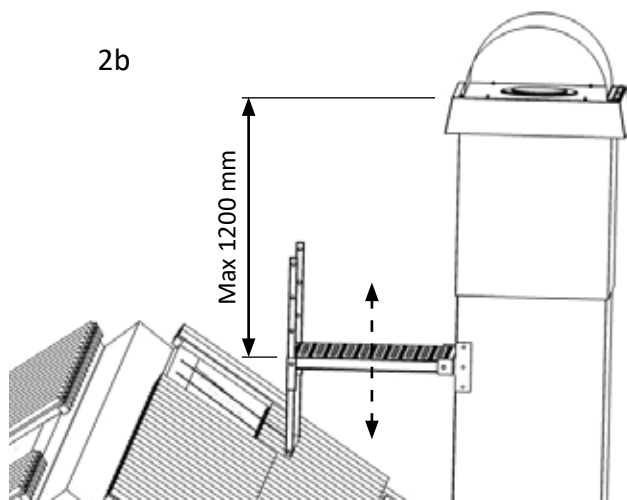

Ława kominiarska 471100 składa się z:

Zestaw śrub

①

1a

1b

②

2a

2b