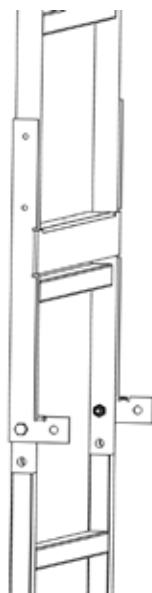

INSTRUKCJA MONTAŻU DRABINY I ŁAWY KOMINIARSKIEJ

Drabina 471200 składa się z:

Zestaw śrub

2x 2x

①

INSTRUKCJA MONTAŻU DRABINY I ŁAWY KOMINIARSKIEJ

2

2a

Dobrze mieć

8,5 mm

8 mm

13 mm

INSTRUKCJA MONTAŻU DRABINY I ŁAWY KOMINIARSKIEJ

Wspornik do komina okrągłego

INSTRUKCJA MONTAŻU DRABINY I ŁAWY KOMINIARSKIEJ

Drabina 471300 składa się z:

2x 2x
O P

Zestaw śrub

①

INSTRUKCJA MONTAŻU DRABINY I ŁAWY KOMINIARSKIEJ

②

2a

2b

2c

③

3a

3b

3c

INSTRUKCJA MONTAŻU DRABINY I ŁAWY KOMINIARSKIEJ

④

4a

4b