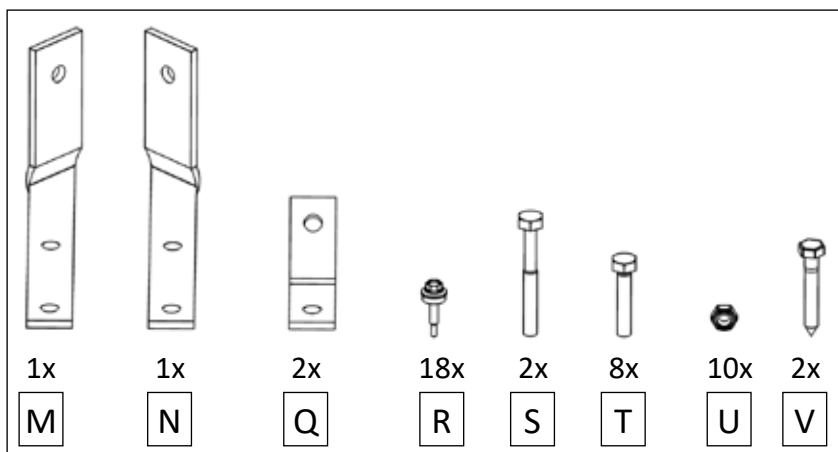

INSTRUKCJA MONTAŻU DRABINY I ŁAWY KOMINIARSKIEJ

Drabina 471200 składa się z:

Zestaw śrub

2x 2x

①

INSTRUKCJA MONTAŻU DRABINY I ŁAWY KOMINIARSKIEJ

2

2a

2b

2c

6

7

Wymagane mocne mocowanie do dachu.

8

8a

8b