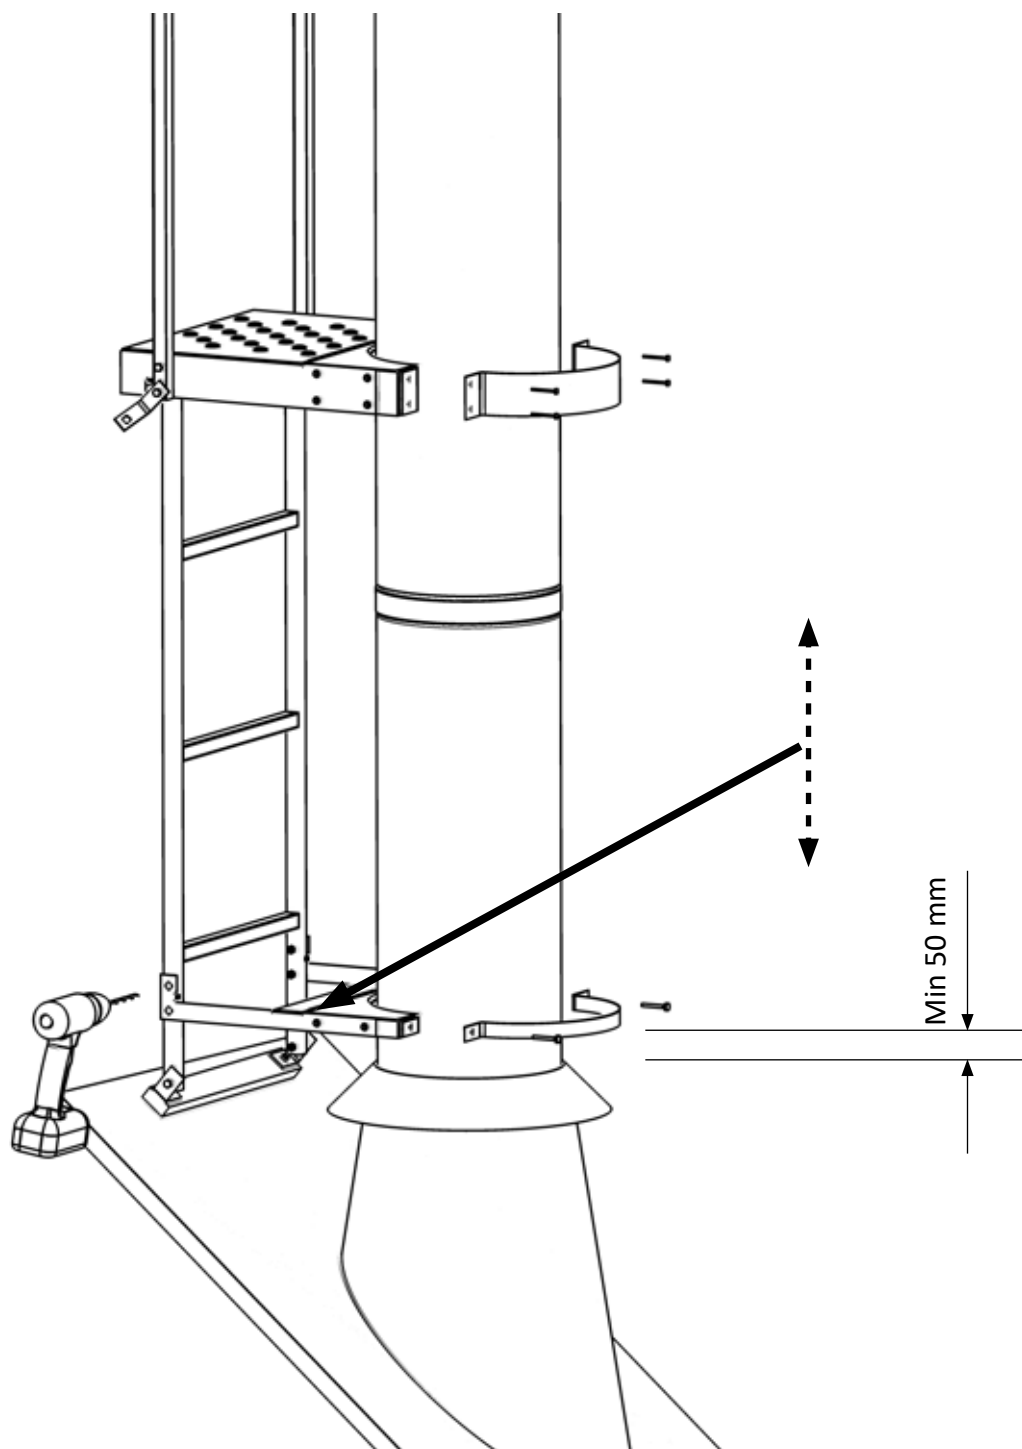

INSTRUKCJA MONTAŻU DRABINY I ŁAWY KOMINIARSKIEJ

Drabina 471200 składa się z:

Zestaw śrub

2x 2x

①

INSTRUKCJA MONTAŻU DRABINY I ŁAWY KOMINIARSKIEJ

2

2a

2b

2c

6

7

Wymagane mocne mocowanie do dachu.

8

8a

8b

Dobrze mieć

8,5 mm

8 mm

13 mm

INSTRUKCJA MONTAŻU DRABINY I ŁAWY KOMINIARSKIEJ

Wspornik do komina okrągłego

INSTRUKCJA MONTAŻU DRABINY I ŁAWY KOMINIARSKIEJ

Drabina 471300 składa się z:

2x 2x
O P

Zestaw śrub

①

INSTRUKCJA MONTAŻU DRABINY I ŁAWY KOMINIARSKIEJ

②

2a

2b

2c