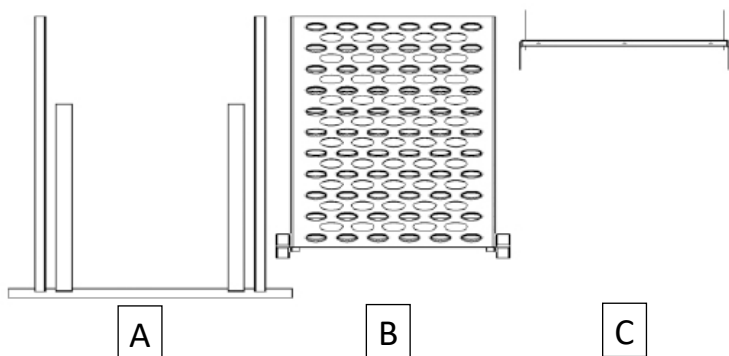

INSTRUKCJA MONTAŻU DRABINY I ŁAWY KOMINIARSKIEJ

Ława kominiarska 471100 składa się z: