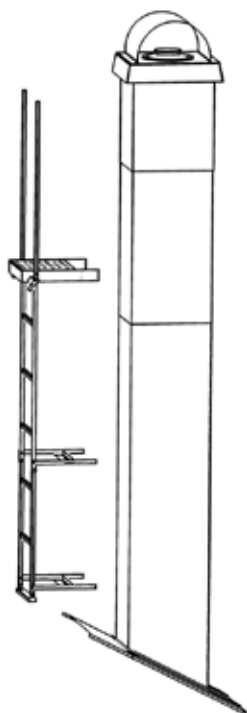

INSTRUKCJA MONTAŻU DRABINY I ŁAWY KOMINIARSKIEJ

Drabina 471200 składa się z:

Zestaw śrub

2x 2x

①

INSTRUKCJA MONTAŻU DRABINY I ŁAWY KOMINIARSKIEJ

2

2a

Dobrze mieć

8,5 mm

8 mm

13 mm

INSTRUKCJA MONTAŻU DRABINY I ŁAWY KOMINIARSKIEJ

Wspornik do komina okrągłego

INSTRUKCJA MONTAŻU DRABINY I ŁAWY KOMINIARSKIEJ

Drabina 471300 składa się z:

③

3a

3b

3c

INSTRUKCJA MONTAŻU DRABINY I ŁAWY KOMINIARSKIEJ

④

4a

4b

4c

4d

⑤

5a

5b

INSTRUKCJA MONTAŻU DRABINY I ŁAWY KOMINIARSKIEJ

Wymagane mocne mocowanie do dachu.

Dobrze mieć