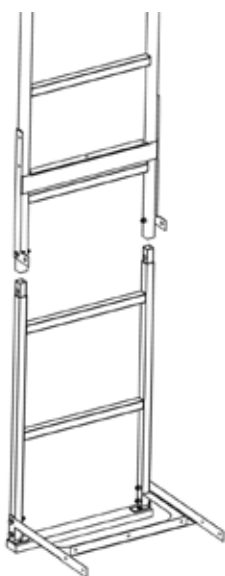

INSTRUKCJA MONTAŻU DRABINY I ŁAWY KOMINIARSKIEJ

②

2a

2b

2c

③

3a

3b

3c