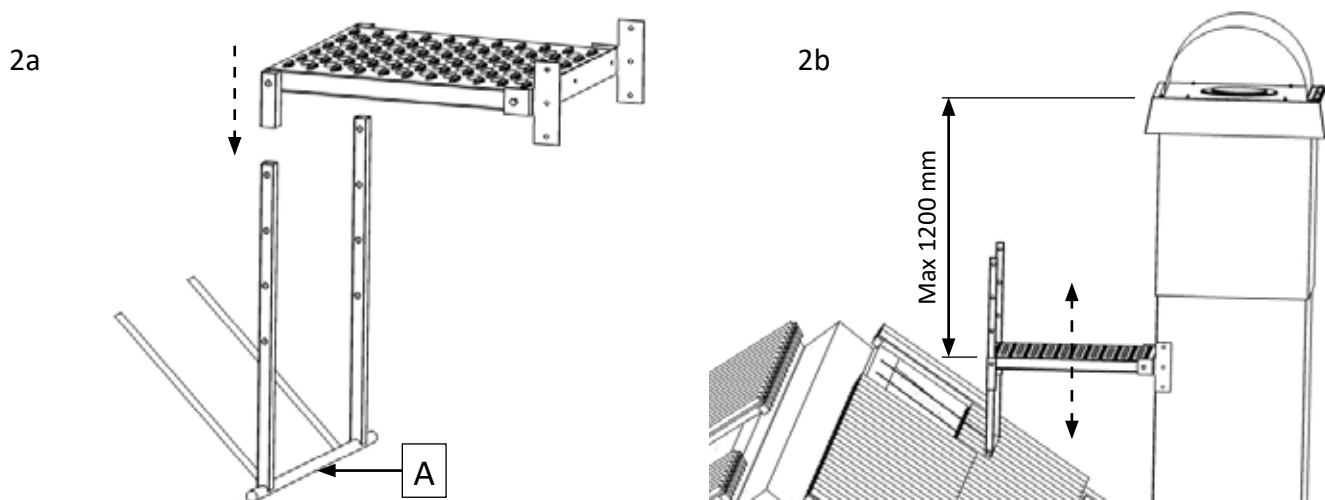

INSTRUKCJA MONTAŻU DRABINY I ŁAWY KOMINIARSKIEJ

Ława kominiarska 471100 dla nasady kominowej okrągłej składa się z:

①

②

INSTRUKCJA MONTAŻU DRABINY I ŁAWY KOMINIARSKIEJ

③

3a

3b