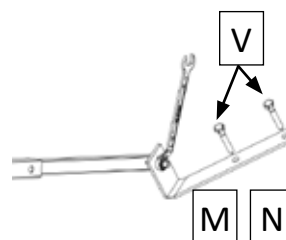

INSTRUKCJA MONTAŻU DRABINY I ŁAWY KOMINIARSKIEJ

Drabina 471200 składa się z:

Zestaw śrub

2x 2x

①

INSTRUKCJA MONTAŻU DRABINY I ŁAWY KOMINIARSKIEJ

2

2a

2b

2c

6

7

Wymagane mocne mocowanie do dachu.

8

8a

8b

Dobrze mieć

8,5 mm

8 mm

13 mm

INSTRUKCJA MONTAŻU DRABINY I ŁAWY KOMINIARSKIEJ

Wspornik do komina okrągłego

INSTRUKCJA MONTAŻU DRABINY I ŁAWY KOMINIARSKIEJ

Drabina 471300 składa się z: