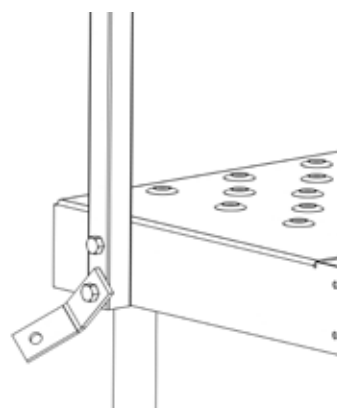

INSTRUKCJA MONTAŻU DRABINY I ŁAWY KOMINIARSKIEJ

Drabina 471200 składa się z:

Zestaw śrub

2x 2x

①

INSTRUKCJA MONTAŻU DRABINY I ŁAWY KOMINIARSKIEJ

2

2a

Dobrze mieć

8,5 mm

8 mm

13 mm

INSTRUKCJA MONTAŻU DRABINY I ŁAWY KOMINIARSKIEJ

Wspornik do komina okrągłego

INSTRUKCJA MONTAŻU DRABINY I ŁAWY KOMINIARSKIEJ

Drabina 471300 składa się z:

2x 2x
O P

Zestaw śrub

①

INSTRUKCJA MONTAŻU DRABINY I ŁAWY KOMINIARSKIEJ

②

2a

2b

2c