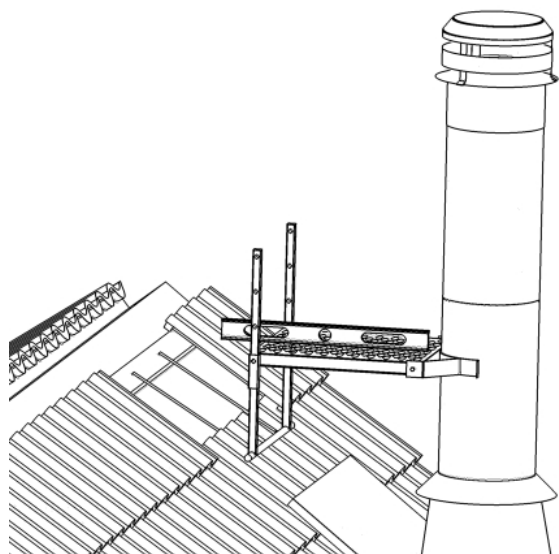

4c

4d

⑤

5a

5b

INSTRUKCJA MONTAŻU DRABINY I ŁAWY KOMINIARSKIEJ

Wymagane mocne mocowanie do dachu.

Dobrze mieć

INSTRUKCJA MONTAŻU DRABINY I ŁAWY KOMINIARSKIEJ

Ława kominiarska 471100 dla nasady kominowej okrągłej składa się z:

①

②

INSTRUKCJA MONTAŻU DRABINY I ŁAWY KOMINIARSKIEJ

③

3a

3b