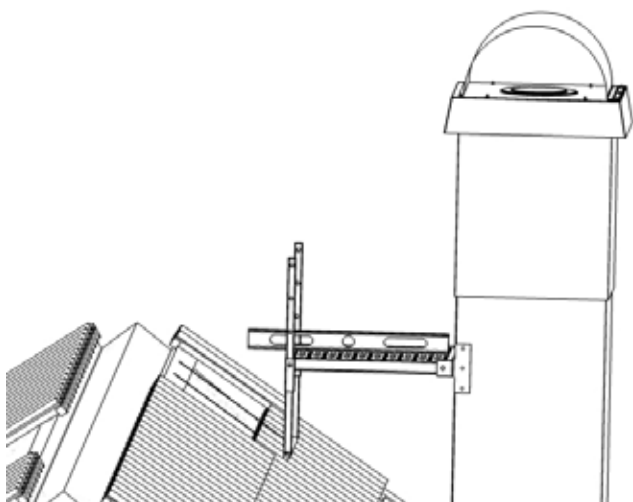

INSTRUKCJA MONTAŻU DRABINY I ŁAWY KOMINIARSKIEJ

③

3a