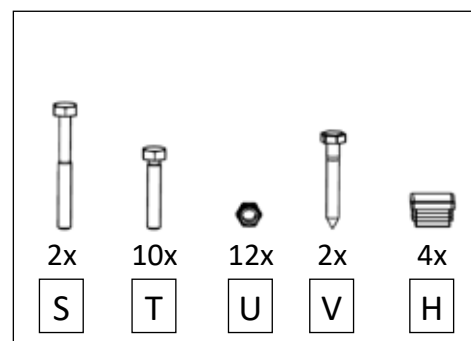

Zestaw śrub