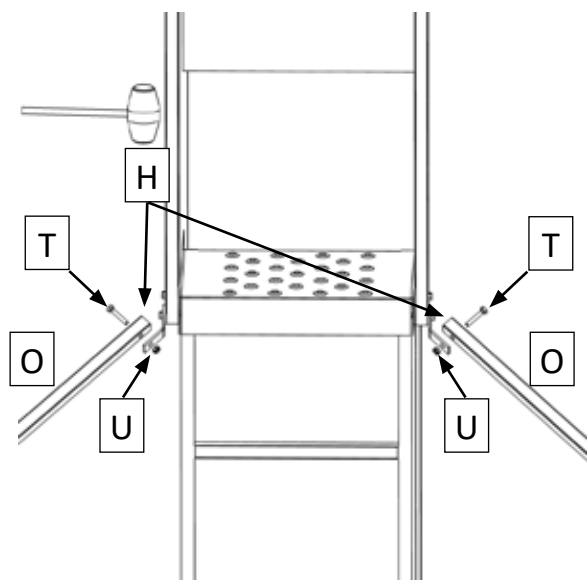

INSTRUKCJA MONTAŻU DRABINY I ŁAWY KOMINIARSKIEJ

Drabina 471200 składa się z:

Zestaw śrub

2x 2x

①

INSTRUKCJA MONTAŻU DRABINY I ŁAWY KOMINIARSKIEJ

2

2a

2x 2x
O P

Zestaw śrub

①

INSTRUKCJA MONTAŻU DRABINY I ŁAWY KOMINIARSKIEJ

②

2a

2b

2c

4c

4d

⑤

5a

5b

INSTRUKCJA MONTAŻU DRABINY I ŁAWY KOMINIARSKIEJ

Wymagane mocne mocowanie do dachu.

Dobrze mieć