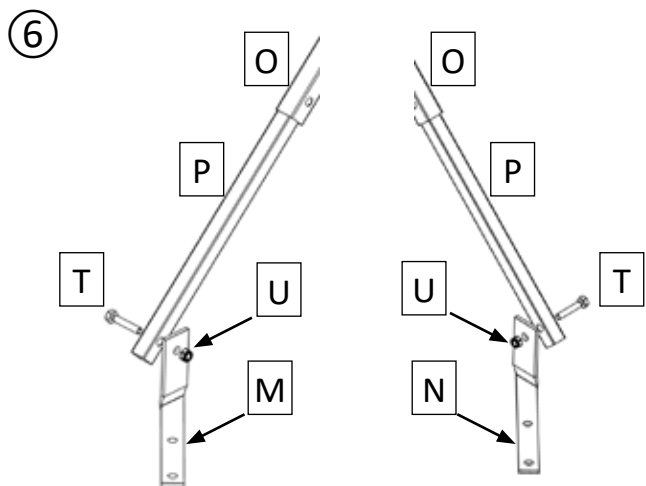

INSTRUKCJA MONTAŻU DRABINY I ŁAWY KOMINIARSKIEJ

Drabina 471200 składa się z:

Zestaw śrub

2x 2x

①

INSTRUKCJA MONTAŻU DRABINY I ŁAWY KOMINIARSKIEJ

2

2a

2x 2x
O P

Zestaw śrub

①

INSTRUKCJA MONTAŻU DRABINY I ŁAWY KOMINIARSKIEJ

②

2a

2b

2c

4c

4d

⑤

5a

5b

INSTRUKCJA MONTAŻU DRABINY I ŁAWY KOMINIARSKIEJ

Wymagane mocne mocowanie do dachu.

Dobrze mieć