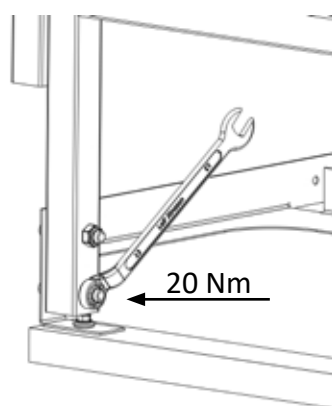

INSTRUKCJA MONTAŻU DRABINY I ŁAWY KOMINIARSKIEJ

Drabina 471200 składa się z:

Zestaw śrub

2x 2x

①

INSTRUKCJA MONTAŻU DRABINY I ŁAWY KOMINIARSKIEJ

2

2a

2b

2c

6

7

Wymagane mocne mocowanie do dachu.

8

8a

8b