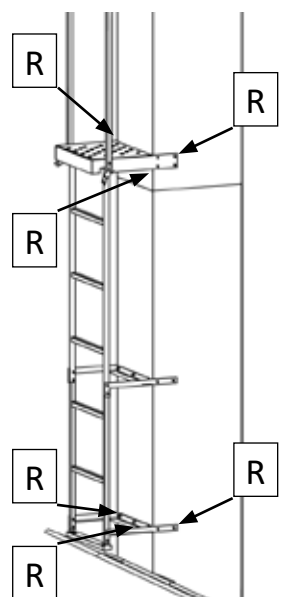

INSTRUKCJA MONTAŻU DRABINY I ŁAWY KOMINIARSKIEJ

Drabina 471200 składa się z:

Zestaw śrub

2x 2x

①

INSTRUKCJA MONTAŻU DRABINY I ŁAWY KOMINIARSKIEJ

2

2a

2x 2x
O P

Zestaw śrub

①

INSTRUKCJA MONTAŻU DRABINY I ŁAWY KOMINIARSKIEJ

②

2a

2b

2c

③

3a

3b

3c

INSTRUKCJA MONTAŻU DRABINY I ŁAWY KOMINIARSKIEJ

④

4a

4b

4c

4d

⑤

5a

5b

INSTRUKCJA MONTAŻU DRABINY I ŁAWY KOMINIARSKIEJ

Wymagane mocne mocowanie do dachu.

Dobrze mieć