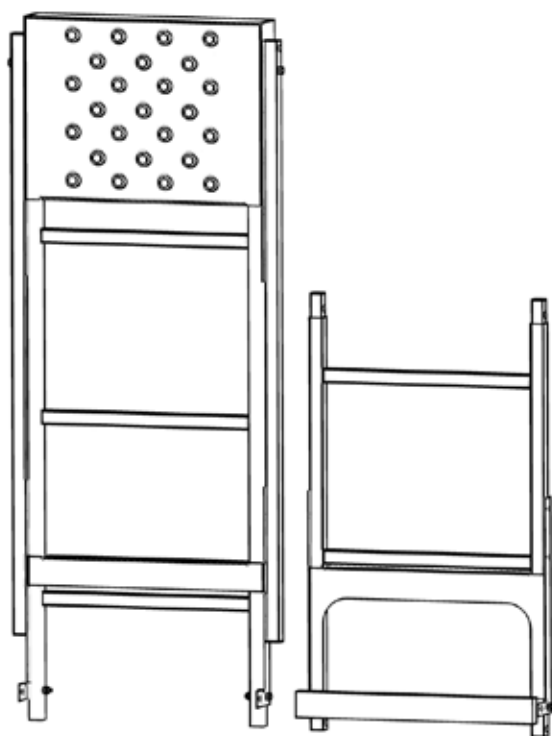

INSTRUKCJA MONTAŻU DRABINY I ŁAWY KOMINIARSKIEJ

Drabina 471200 składa się z:

Zestaw śrub

2x 2x

①

INSTRUKCJA MONTAŻU DRABINY I ŁAWY KOMINIARSKIEJ

2

2a

2b

2c

6

7

Wymagane mocne mocowanie do dachu.

8

8a

8b

Dobrze mieć

8,5 mm

8 mm

13 mm

INSTRUKCJA MONTAŻU DRABINY I ŁAWY KOMINIARSKIEJ

Wspornik do komina okrągłego

INSTRUKCJA MONTAŻU DRABINY I ŁAWY KOMINIARSKIEJ

Drabina 471300 składa się z: