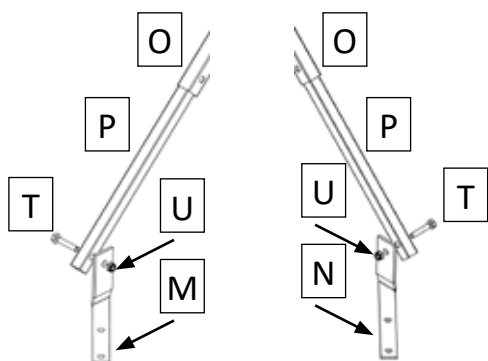

INSTRUKCJA MONTAŻU DRABINY I ŁAWY KOMINIARSKIEJ

Drabina 471200 składa się z:

Zestaw śrub

2x 2x

①

INSTRUKCJA MONTAŻU DRABINY I ŁAWY KOMINIARSKIEJ

2

2a

2b

2c

6

7

Wymagane mocne mocowanie do dachu.

8

8a

8b

2x 2x
O P

Zestaw śrub

①

INSTRUKCJA MONTAŻU DRABINY I ŁAWY KOMINIARSKIEJ

②

2a

2b

2c

4c

4d

⑤

5a

5b

INSTRUKCJA MONTAŻU DRABINY I ŁAWY KOMINIARSKIEJ

Wymagane mocne mocowanie do dachu.

Dobrze mieć