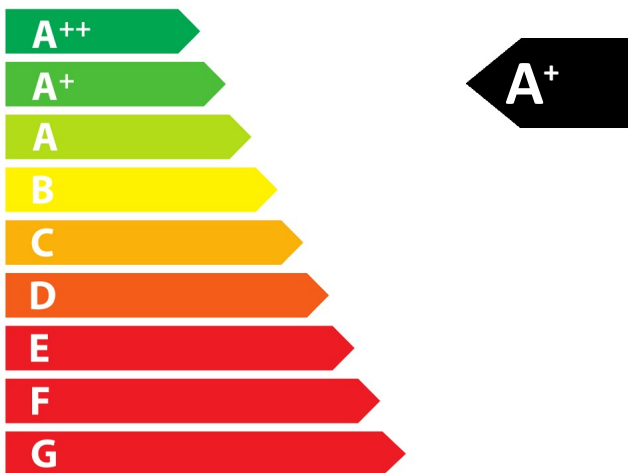

ENERG

енергия · ενεργεια

JOTUL FRANCE

PI900

9,0
kW

ENERGIA · ЕНЕРГИЯ · ΕΝΕΡΓΕΙΑ · ENERGIJA · ENERGY · ENERGIE · ENERGI

2015/1186