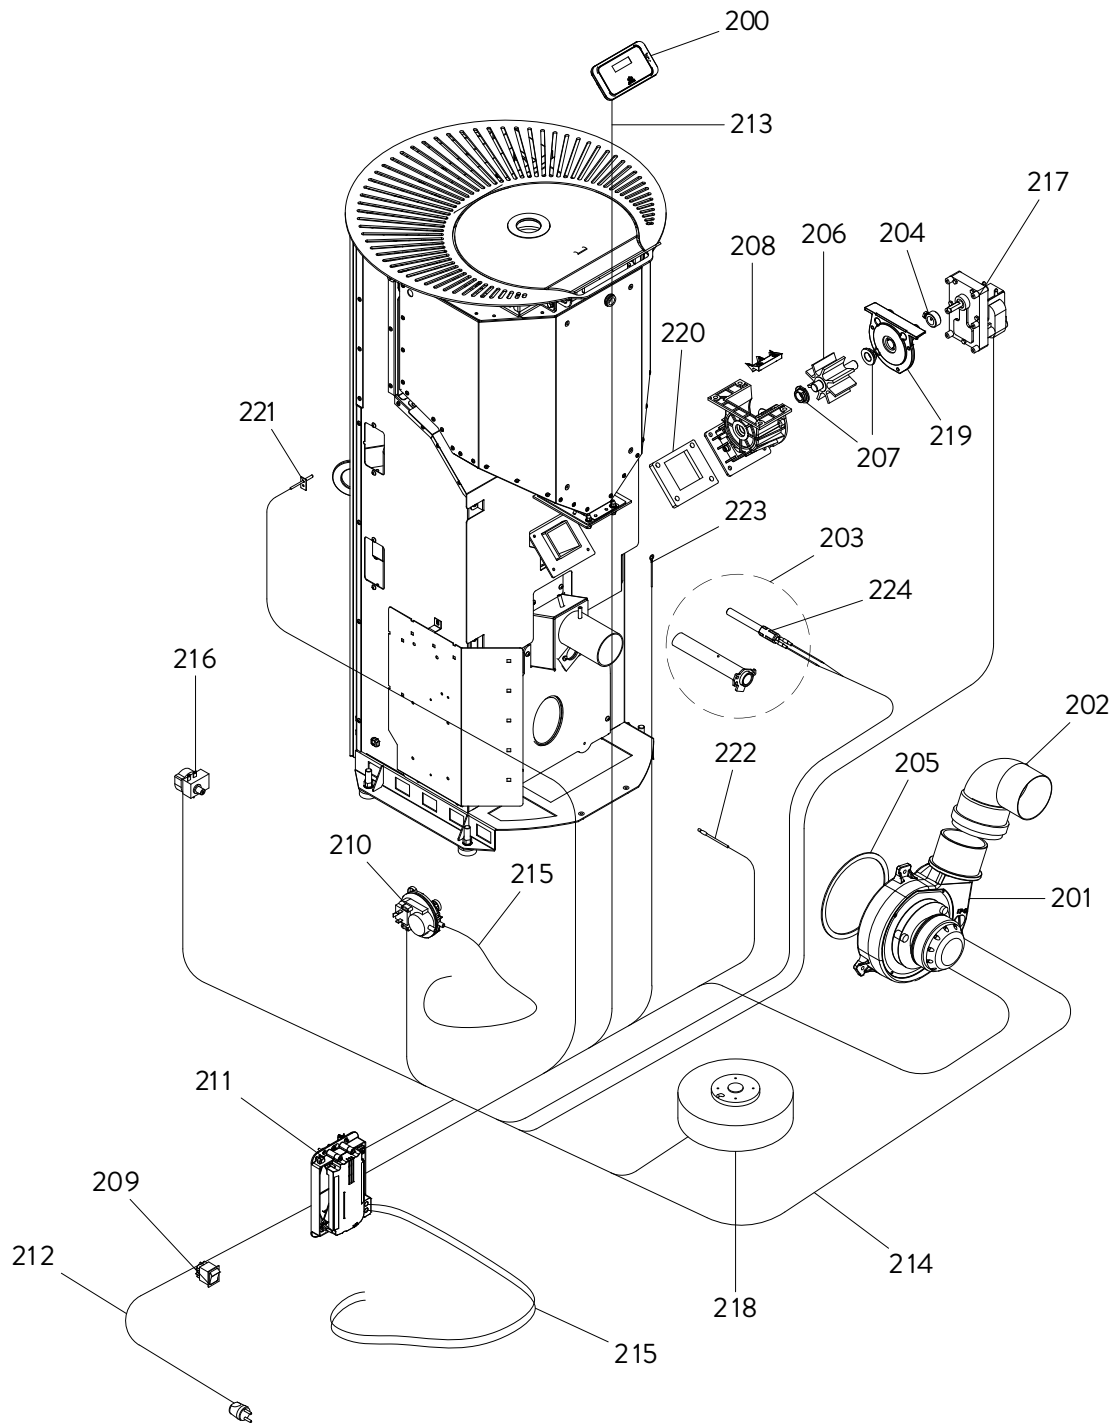

Jotul PF 721	Nomenclature des pièces détachées
	Date de mise à jour : février 2018
Confidentialité : ces documents contiennent des informations confidentielles et ne peuvent en aucun cas être utilisés à d'autres fins sans l'autorisation expresse de JOTUL.	
	3, chemin du Jubin - 69574 Dardilly Cedex Tél. : 04 72 52 22 40 - Fax : 04 72 52 22 45